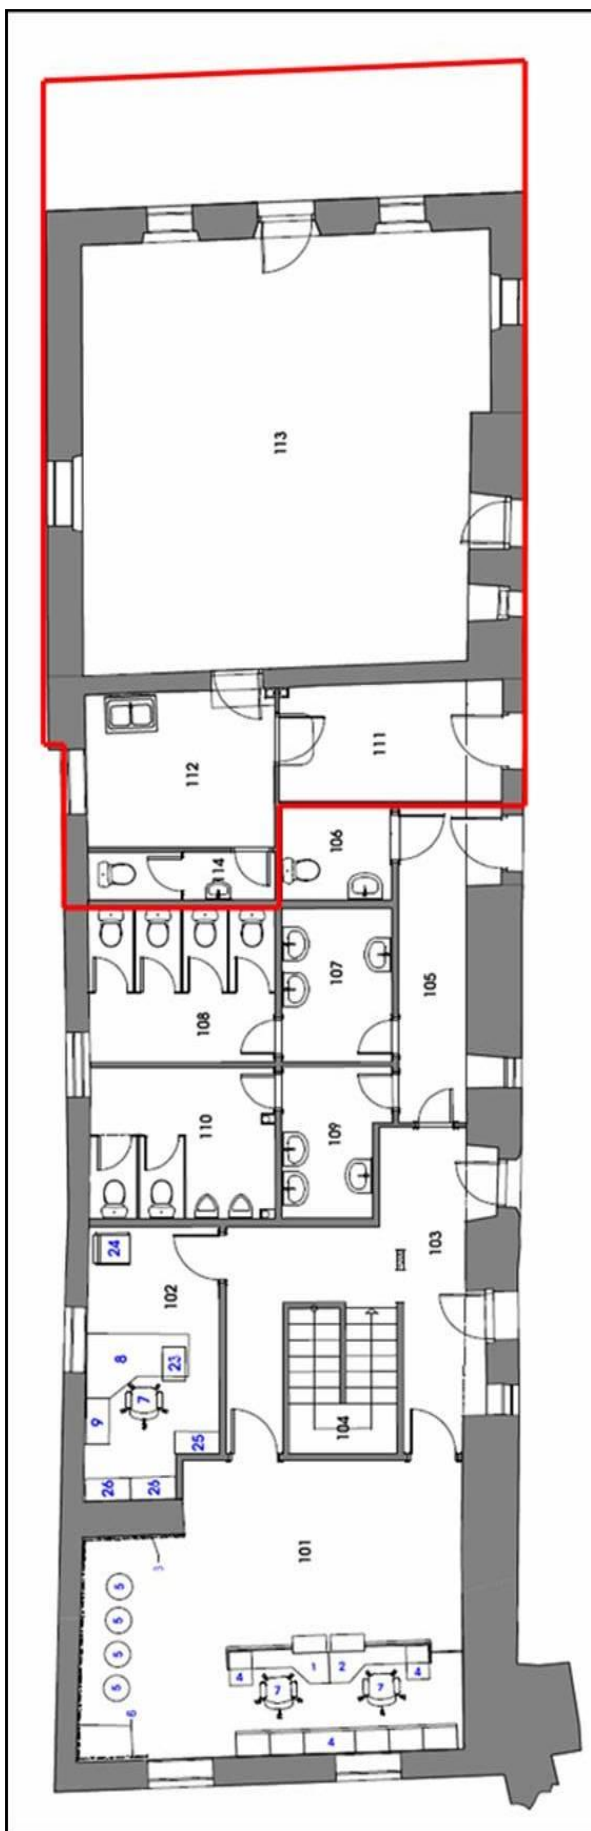

Pôdorys predmetu nájmu

Predmet nájmu je vyznačený červenou farbou na pôdoryse zrekonštruovanej administratívnej budovy.